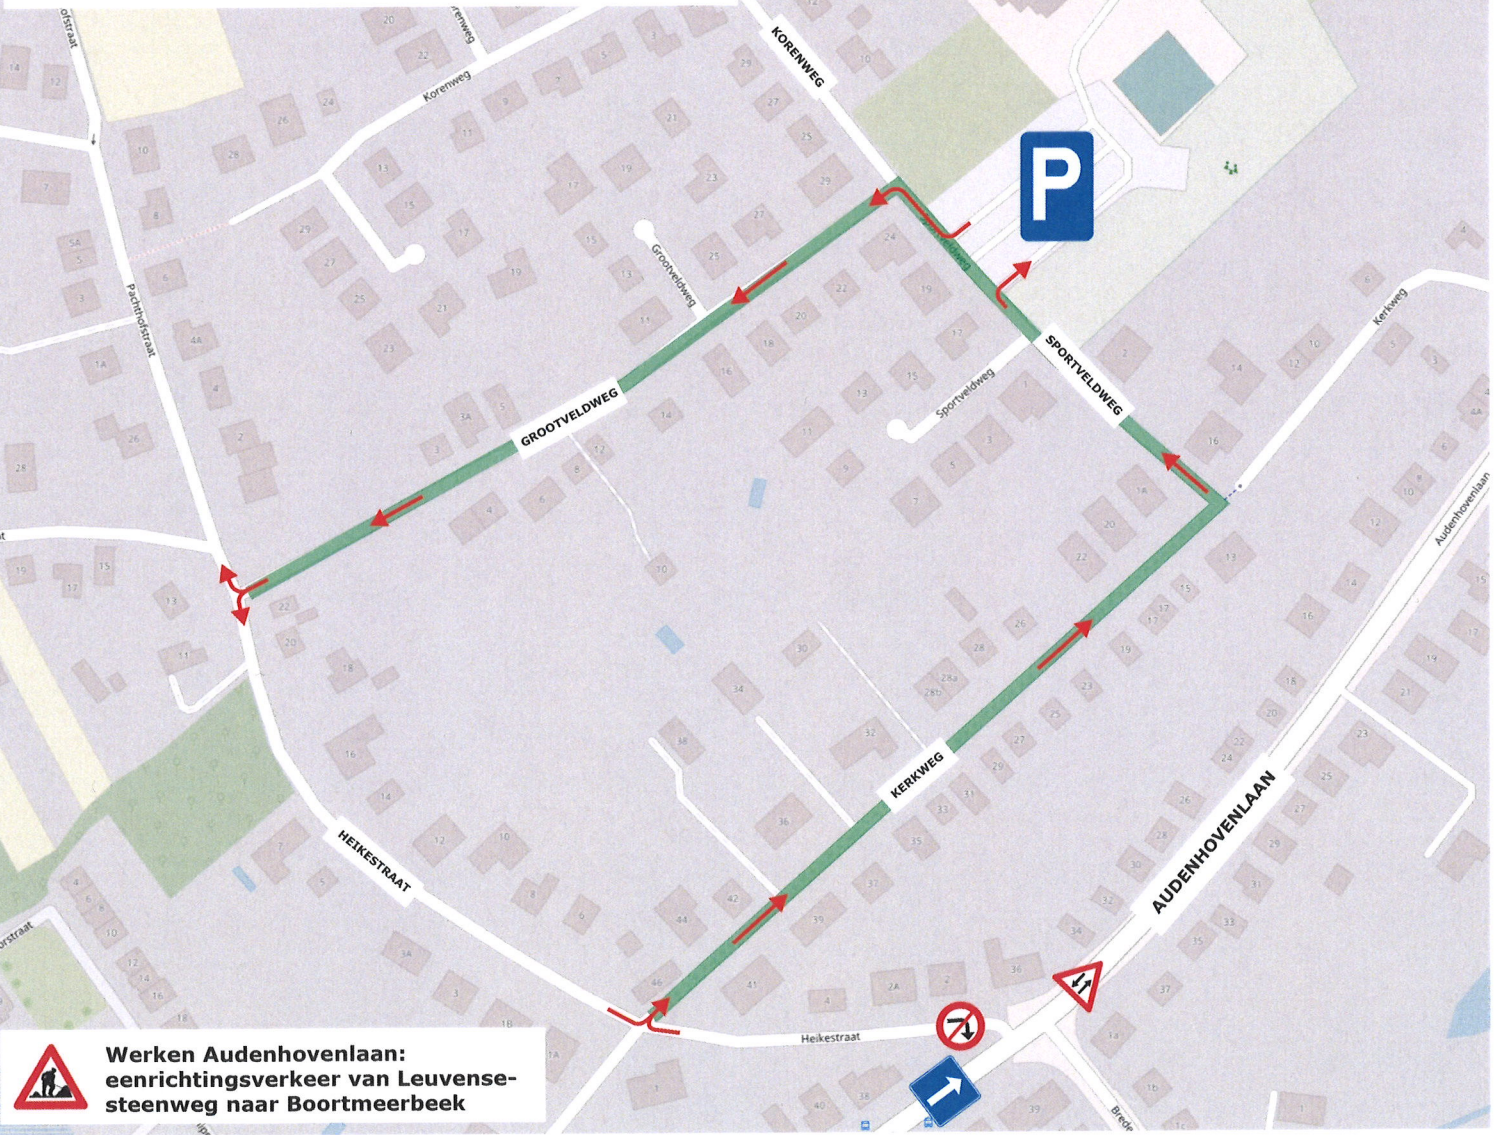

Verkiezingsdag 9 juni 2024: circulatie en parkeren

Eenrichtingsverkeer voor gemotoriseerd verkeer
Fietsers toegelaten in beide richtingen

Parkeerverbod (aan beide kanten):

- KERKWEG 

- SPORTVELDWEG 

- GROOTVELDWEG 

STEMLOKAAL:
Gemeentelijke sporthal
Sportveldweg 6

SPORTHAL

Werken Audenhovenlaan:
eenrichtingsverkeer van Leuvense-
steenweg naar Boortmeerbeek